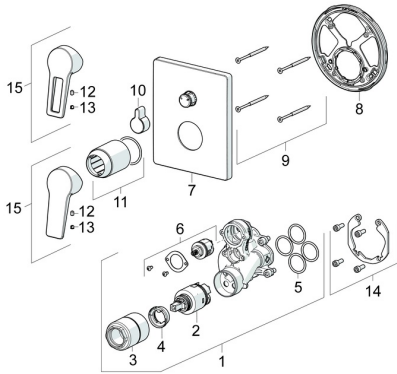

EAN: 4015474285606
static.hansa.com/89849083

Ersatzteile

SP89849083

	Name	Art.-Nr.
01	Funktionseinheit, 3,5	59914299
02	Kartusche, 3,5 Classic	59913075
03	Schraubhülse, M38x1	59912115
04	Temperatur-Anschlagring	59912325
05	O-Ring, 23.47x2.62	59914304
06	Umstellung	59914183
07	Rosette, 185x150 mm Chrom	59914327
08	Befestigungsteil	59914307
09	Schraube, M4.5x80	59912890
10	Umstellknopf Chrom	59914324
11	Abdeckhülse Chrom	59912511
12	Schraube, M5x8, SW2.5	59904755
13	Dekorkappe Grau	59912112
14	Einbausatz	59914186
15	Hebel Chrom	59913911
15	Hebel Chrom	59913910
N.I.	Verlängerungssatz, 15 mm	59914182
N.I.	Befestigungsschraube, M6x13	59914657
N.I.	Umsteller, automatisch, 120°	59914655
N.I.	Adapter, H/C reversed	59914184