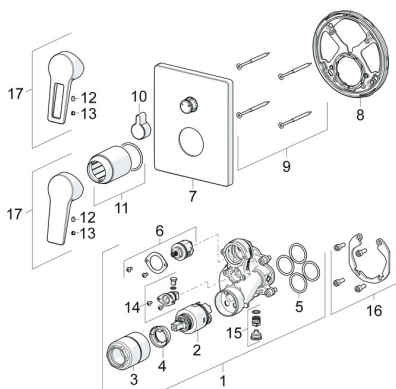

EAN: 4015474285590
static.hansa.com/89843083

Náhradné diely

SP89843083

| | Názov | Kód |
|------|--------------------------------|----------|
| 01 | Funkčná jednotka, 3.5 | 59914298 |
| 02 | Kartuš, 3.5 Classic | 59913075 |
| 03 | Skrutka rukáv, M38x1 | 59912115 |
| 04 | Temperature adjustment limiter | 59912325 |
| 05 | O-kružok, 23.47x2.62 | 59914304 |
| 06 | Prepínač | 59914183 |
| 07 | Kryt príruby, 185x150 mm Chróm | 59914327 |
| 08 | Fixing part | 59914307 |
| 09 | Skrutka, M4.5x80 | 59912890 |
| 10 | Krytka prepínača Chróm | 59914324 |
| 11 | Ružice Chróm | 59912511 |
| 12 | Skrutka, M5x8, SW2.5 | 59904755 |
| 13 | Záslepka Sivá | 59912112 |
| 14 | Zavzdušňovací ventil | 59914335 |
| 15 | Spätňý ventil | 59914336 |
| 16 | Montážny kit | 59914186 |
| 17 | Ovládacia rukoväť Chróm | 59913911 |
| 17 | Ovládacia rukoväť Chróm | 59913910 |
| N.I. | Nadstavný segment, 15 mm | 59914182 |
| N.I. | Upevňovacia skrutka, M6x13 | 59914657 |
| N.I. | Prepínač, 120° | 59914655 |
| N.I. | Adaptér, H/C reversed | 59914184 |