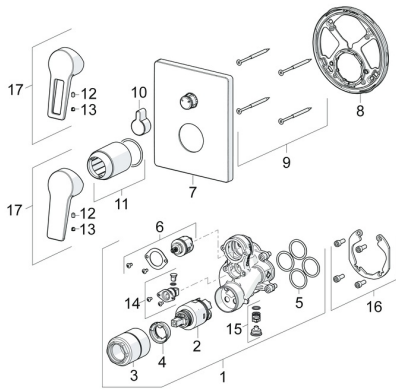

EAN: 4015474285590
static.hansa.com/89843083

Reserveonderdelen

SP89843083

	Naam	Code
01	Functional unit, 3.5	59914298
02	Binnenwerk, 3.5 Classic	59913075
03	Schroef de mouw, M38x1	59912115
04	Temperature adjustment limiter	59912325
05	O-ring, 23.47x2.62	59914304
06	Omsteller	59914183
07	Afdekplaat, 185x150 mm Chroom	59914327
08	Fixing part	59914307
09	Schroef, M4,5x80	59912890
10	Omstelknop Chroom	59914324
11	Rosassen Chroom	59912511
12	Schroef, M5x8, SW2.5	59904755
13	Sierdop Grijs	59912112
14	Vacuüm beveiliging	59914335
15	Terugslagklep	59914336
16	Installatie pakket	59914186
17	Hendel Chroom	59913911
17	Hendel Chroom	59913910
N.I.	Inbouwverlengstuk compleet, 15 mm	59914182
N.I.	Bevestigingsschroeven, M6x13	59914657
N.I.	Omsteller, 120°	59914655
N.I.	Adapter, H/C reversed	59914184