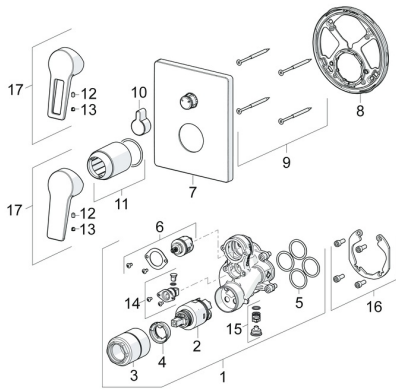

EAN: 4015474285590
static.hansa.com/89843083

Parti di ricambio

SP89843083

	Nome	Codice
01	Unità funzionale, 3.5	59914298
02	Cartuccia, 3.5 Classic	59913075
03	Manicotto filettato, M38x1	59912115
04	Temperature adjustment limiter	59912325
05	O-ring, 23.47x2.62	59914304
06	Deviatore	59914183
07	Piastra, 185x150 mm Cromo	59914327
08	Fixing part	59914307
09	Screw, M4.5x80	59912890
10	Bottone di deviatore Cromo	59914324
11	Rosetta Cromo	59912511
12	Screw, M5x8, SW2.5	59904755
13	Tappo Grigio	59912112
14	Valvola antiriflusso	59914335
15	Valvola antiriflusso	59914336
16	Kit di installazione	59914186
17	Leva Cromo	59913911
17	Leva Cromo	59913910
N.I.	Prolunga, 15 mm	59914182
N.I.	Viti di fissaggio, M6x13	59914657
N.I.	Deviatore, 120°	59914655
N.I.	Adapter, H/C reversed	59914184