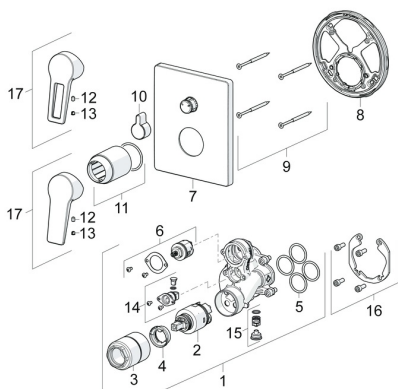

## Pièces de rechange

### SP89843083

	Nom	Code
01	Unité fonctionnelle, 3.5	59914298
02	Cartouche, 3.5 Classic	59913075
03	Douille à vis, M38x1	59912115
04	Temperature adjustment limiter	59912325
05	Joint, 23.47x2.62	59914304
06	Inverseur	59914183
07	Rosaces, 185x150 mm Chrome	59914327
08	Pièce de fixation	59914307
09	Vis, M4.5x80	59912890
10	Bouton inverseur Chrome	59914324
11	Rosace Chrome	59912511
12	Vis, M5x8, SW2.5	59904755
13	Capuchon Gris	59912112
14	Soupape anti-vide	59914335
15	Clapet anti-retour	59914336
16	Kit d'installation	59914186
17	Levier Chrome	59913911
17	Levier Chrome	59913910
N.I.	Rallonge pour mitigeur encastrés, 15 mm	59914182
N.I.	Vis, M6x13	59914657
N.I.	Inverseur, 120°	59914655
N.I.	Adaptateur, H/C reversed	59914184