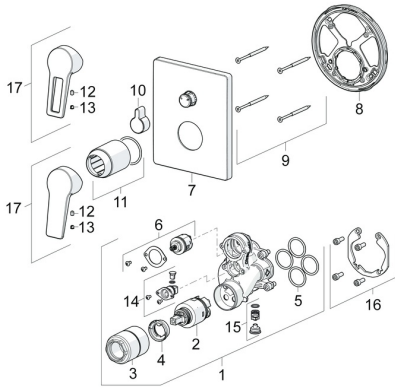

## Ersatzteile

### SP89843083

	Name	Art.-Nr.
01	Funktionseinheit, 3,5	59914298
02	Kartusche, 3,5 Classic	59913075
03	Schraubhülse, M38x1	59912115
04	Temperatur-Anschlagring	59912325
05	O-Ring, 23.47x2.62	59914304
06	Umstellung	59914183
07	Rosette, 185x150 mm Chrom	59914327
08	Befestigungsteil	59914307
09	Schraube, M4.5x80	59912890
10	Umstellknopf Chrom	59914324
11	Abdeckhülse Chrom	59912511
12	Schraube, M5x8, SW2.5	59904755
13	Dekorkappe Grau	59912112
14	Rohrbelüfter	59914335
15	Rückflussverhinderer	59914336
16	Einbausatz	59914186
17	Hebel Chrom	59913911
17	Hebel Chrom	59913910
N.I.	Verlängerungssatz, 15 mm	59914182
N.I.	Befestigungsschraube, M6x13	59914657
N.I.	Umsteller, automatisch, 120°	59914655
N.I.	Adapter, H/C reversed	59914184