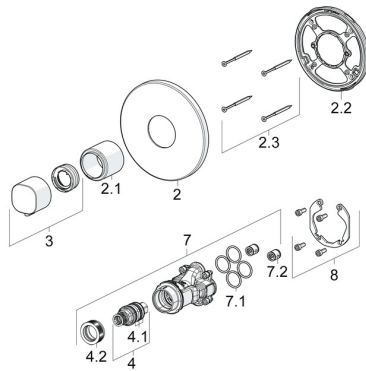

EAN: 4015474287198
static.hansa.com/88669501

Náhradné diely

SP88669501

	Názov	Kód
1.1	Temperature adjustment limiter	59914426
2	Kryt príruby, d 170 mm Chróm	59914318
2.1	Ružice Chróm	59914294
2.2	Fixing part	59914296
2.3	Skrutka, M4.5x80	59912890
3	Rukoväť regulátora teploty Chróm	59914295
4	Termoelement/Kartuš, 3.4	59914114
4.1	O-kružok (komplet)	59914113
4.2	Prílačná matica, M36x1.5, SW38	59914319
7	Funkčná jednotka	59914293
7.1	O-kružok, 23.47x2.62	59914304
7.2	Spätný ventil	59905714
8	Montážny kit	59914186
N.I.	Adaptér, H/C reversed	59914184
N.I.	Nadstavňový segment, 15 mm	59914182
N.I.	Tlmič	59904792
N.I.	Upevňovacia skrutka, M6x13	59914657
N.I.	Temperature adjustment limiter, max 38°C	59914619
N.I.	Nadstavňový segment, 15 mm, d 170 mm	59914191