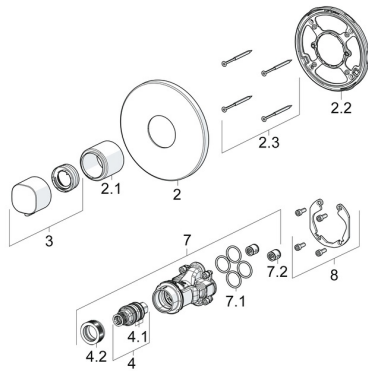

## Reserveonderdelen

### SP88669501

	Naam	Code
1.1	Temperature adjustment limiter	59914426
2	Afdekplaat, d 170 mm Chroom	59914318
2.1	Rosassen Chroom	59914294
2.2	Fixing part	59914296
2.3	Schroef, M4.5x80	59912890
3	Temperatuur hendel Chroom	59914295
4	Thermostaat/binnenwerk, 3.4	59914114
4.1	O-ring	59914113
4.2	Schroefring, M36x1.5, SW38	59914319
7	Functional unit	59914293
7.1	O-ring, 23.47x2.62	59914304
7.2	Terugslagklep	59905714
8	Installatie pakket	59914186
N.I.	Adapter, H/C reversed	59914184
N.I.	Inbouwverlengstuk compleet, 15 mm	59914182
N.I.	Geluiddemper	59904792
N.I.	Bevestigingsschroeven, M6x13	59914657
N.I.	Temperature adjustment limiter, max 38°C	59914619
N.I.	Inbouwverlengstuk compleet, 15 mm, d 170 mm	59914191