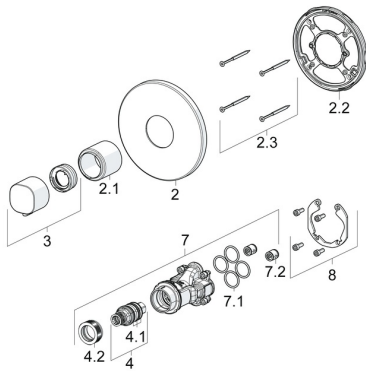

EAN: 4015474287198
static.hansa.com/88669501

Pièces de rechange

SP88669501

	Nom	Code
1.1	Temperature adjustment limiter	59914426
2	Rosaces, d 170 mm Chrome	59914318
2.1	Rosace Chrome	59914294
2.2	Pièce de fixation	59914296
2.3	Vis, M4.5x80	59912890
3	Croisillon réglage de température Chrome	59914295
4	Cartouche thermostatique, 3.4	59914114
4.1	Joint torique	59914113
4.2	Écrou de maintien, M36x1.5, SW38	59914319
7	Unité fonctionnelle	59914293
7.1	Joint, 23.47x2.62	59914304
7.2	Clapet anti-retour	59905714
8	Kit d'installation	59914186
N.I.	Adaptateur, H/C reversed	59914184
N.I.	Rallonge pour mitigeur encastrés, 15 mm	59914182
N.I.	Silencieux	59904792
N.I.	Vis, M6x13	59914657
N.I.	Temperature adjustment limiter, max 38°C	59914619
N.I.	Rallonge pour mitigeur encastrés, 15 mm, d 170 mm	59914191