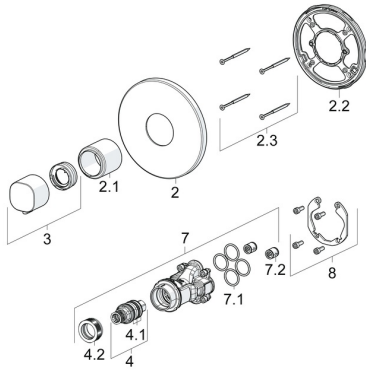

## Ersatzteile

### SP88669501

	Name	Art.-Nr.
1.1	Temperaturanschlag	59914426
2	Rosette, d 170 mm Chrom	59914318
2.1	Abdeckhülse Chrom	59914294
2.2	Befestigungsteil	59914296
2.3	Schraube, M4.5x80	59912890
3	Temperatureinstellgriff Chrom	59914295
4	Thermostatkartusche, 3.4	59914114
4.1	O-Ringsatz	59914113
4.2	Gegenmutter, M36x1.5, SW38	59914319
7	Funktionseinheit	59914293
7.1	O-Ring, 23.47x2.62	59914304
7.2	Rückschlagventil	59905714
8	Einbausatz	59914186
N.I.	Adapter, H/C reversed	59914184
N.I.	Verlängerungssatz, 15 mm	59914182
N.I.	Schalldämpfer	59904792
N.I.	Befestigungsschraube, M6x13	59914657
N.I.	Temperaturanschlag, max 38°C	59914619
N.I.	Verlängerungssatz, 15 mm, d 170 mm	59914191