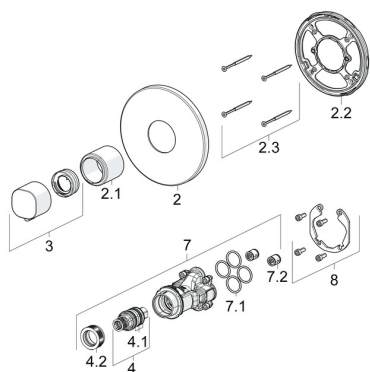

EAN: 4015474287198
static.hansa.com/88669501

Náhradní díly

SP88669501

	Název	Kód
1.1	Temperature adjustment limiter	59914426
2	Kryt příruby, d 170 mm Chrom	59914318
2.1	Růžice Chrom	59914294
2.2	Upevňovací část	59914296
2.3	Šroub, M4,5x80	59912890
3	Ovladač regulátoru teploty Chrom	59914295
4	Termoelement/Kartuše, 3,4	59914114
4.1	O-kroužek	59914113
4.2	Upevňovací matice, M36x1,5, SW38	59914319
7	Funkční jednotka	59914293
7.1	O-kroužek, 23,47x2,62	59914304
7.2	Zpětný ventil	59905714
8	Montážní kit	59914186
N.I.	Adaptér, H/C reversed	59914184
N.I.	Nástavec-sada, 15 mm	59914182
N.I.	Tlumič	59904792
N.I.	Upevňovací šroub, M6x13	59914657
N.I.	Temperature adjustment limiter, max 38°C	59914619
N.I.	Nástavec-sada, 15 mm, d 170 mm	59914191