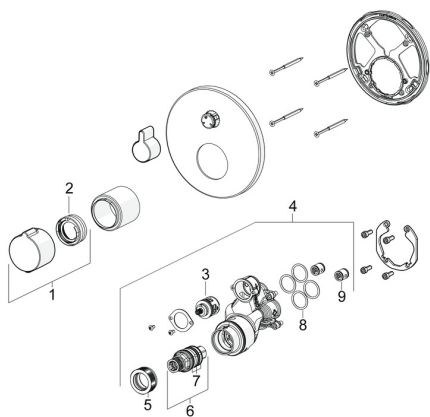

EAN: 4057304020117
static.hansa.com/8862904533

Pièces de rechange

SP8862904533

	Nom	Code
01	Croisillon réglage de température Mat noir	1018457V-33
02	Temperature adjustment limiter	59914426
03	Inverseur	59914183
04	Unité fonctionnelle, (8114, 8862)	59914311
05	Écrou de maintien, M36x1.5, SW38	59914319
06	Cartouche thermostatique, 3.4	59914114
07	Joint torique	59914113
08	Joint, 23.47x2.62	59914304
09	Clapet anti-retour	59905714
N.I.	Inverseur, 120°	59914655