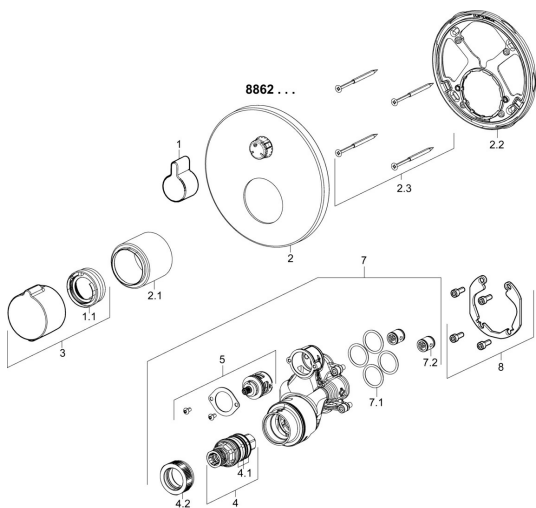

EAN: 4015474279148
static.hansa.com/88623045

Náhradné diely

SP88623045

	Názov	Kód
1	Rukoväť Chróm	59914322
1.1	Temperature adjustment limiter	59914426
2	Kryt príruby, d 170 mm Chróm	59914317
2.1	Ružice Chróm	59914294
2.2	Fixing part	59914307
2.3	Skrutka, M4,5x80	59912890
3	Rukoväť regulátora teploty Chróm	59914320
4	Termoelement/Kartuš, 3,4	59914114
4.1	O-kružok (komplet)	59914113
4.2	Prítlačná matica, M36x1,5, SW38	59914319
5	Prepínač	59914183
7	Funkčná jednotka, 81143572	59914314
7.1	O-kružok, 23,47x2,62	59914304
7.2	Spätný ventil	59905714
8	Montážny kit	59914186
N.I.	Skrutkovač, 5 mm	59914334
N.I.	Nadstavňový segment, 15 mm, d 170 mm	59914191
N.I.	Adaptér, H/C reversed	59914184
N.I.	Nadstavňový segment, 15 mm	59914182
N.I.	Tlmič	59904792
N.I.	Upevňovacia skrutka, M6x13	59914657
N.I.	Temperature adjustment limiter, max 38°C	59914619
N.I.	Prepínač, 240°	59914656