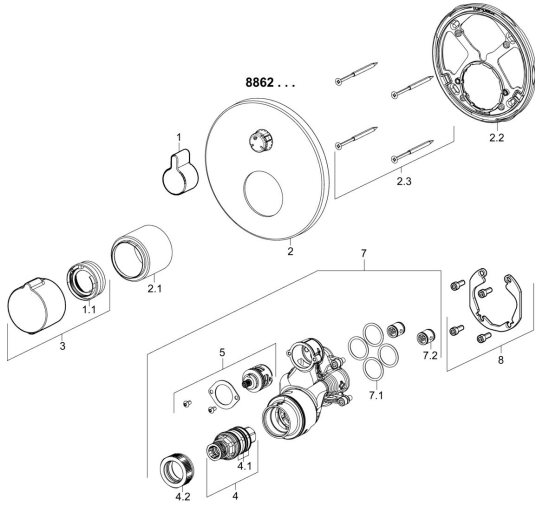

EAN: 4015474279148
static.hansa.com/88623045

Reserveonderdelen

SP88623045

	Naam	Code
1	Hendel Chroom	59914322
1.1	Temperature adjustment limiter	59914426
2	Afdekplaat, d 170 mm Chroom	59914317
2.1	Rosassen Chroom	59914294
2.2	Fixing part	59914307
2.3	Schroef, M4,5x80	59912890
3	Temperatuur hendel Chroom	59914320
4	Thermostaat/binnenwerk, 3,4	59914114
4.1	O-ring	59914113
4.2	Schroefring, M36x1,5, SW38	59914319
5	Omsteller	59914183
7	Functional unit, 81143572	59914314
7.1	O-ring, 23.47x2.62	59914304
7.2	Terugslagklep	59905714
8	Installatie pakket	59914186
N.I.	Schroevendraaier, 5 mm	59914334
N.I.	Inbouwverlengstuk compleet, 15 mm, d 170 mm	59914191
N.I.	Adapter, H/C reversed	59914184
N.I.	Inbouwverlengstuk compleet, 15 mm	59914182
N.I.	Geluiddemper	59904792
N.I.	Bevestigingsschroeven, M6x13	59914657
N.I.	Temperature adjustment limiter, max 38°C	59914619
N.I.	Omsteller, 240°	59914656