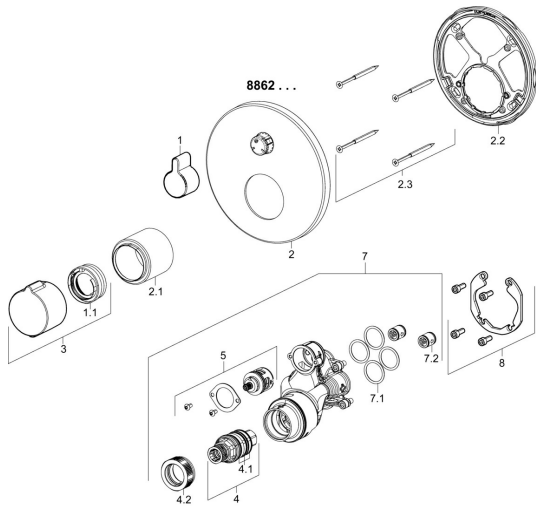

## Parti di ricambio

### SP88623045

	Nome	Codice
1	Maniglia Cromo	59914322
1.1	Temperature adjustment limiter	59914426
2	Piastra, d 170 mm Cromo	59914317
2.1	Rosetta Cromo	59914294
2.2	Fixing part	59914307
2.3	Screw, M4.5x80	59912890
3	Maniglia per regolazione della temperatura Cromo	59914320
4	Cartuccia termostatica, 3.4	59914114
4.1	O-ring	59914113
4.2	Dado di fissaggio, M36x1.5, SW38	59914319
5	Deviatore	59914183
7	Unità funzionale, 81143572	59914314
7.1	O-ring, 23.47x2.62	59914304
7.2	Valvola antiriflusso	59905714
8	Kit di installazione	59914186
N.I.	Cacciavite, 5 mm	59914334
N.I.	Prolunga, 15 mm, d 170 mm	59914191
N.I.	Adapter, H/C reversed	59914184
N.I.	Prolunga, 15 mm	59914182
N.I.	Silenziatore	59904792
N.I.	Viti di fissaggio, M6x13	59914657
N.I.	Temperature adjustment limiter, max 38°C	59914619
N.I.	Deviatore, 240°	59914656