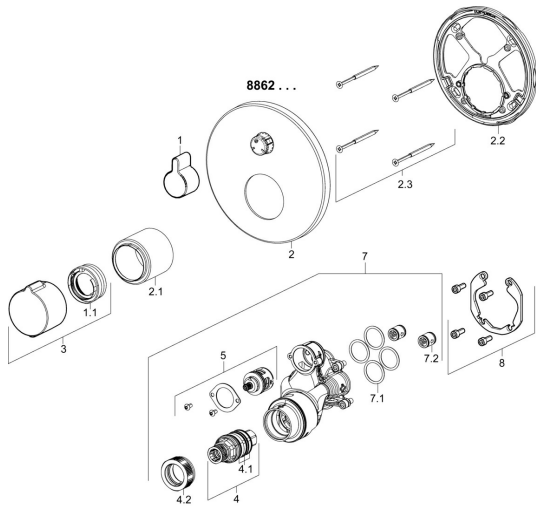

EAN: 4015474279148
static.hansa.com/88623045

Pièces de rechange

SP88623045

	Nom	Code
1	Levier Chrome	59914322
1.1	Temperature adjustment limiter	59914426
2	Rosaces, d 170 mm Chrome	59914317
2.1	Rosace Chrome	59914294
2.2	Pièce de fixation	59914307
2.3	Vis, M4.5x80	59912890
3	Croisillon réglage de température Chrome	59914320
4	Cartouche thermostatique, 3.4	59914114
4.1	Joint torique	59914113
4.2	Écrou de maintien, M36x1.5, SW38	59914319
5	Inverseur	59914183
7	Unité fonctionnelle, 81143572	59914314
7.1	Joint, 23.47x2.62	59914304
7.2	Clapet anti-retour	59905714
8	Kit d'installation	59914186
N.I.	Tournevis, 5 mm	59914334
N.I.	Rallonge pour mitigeur encastrés, 15 mm, d 170 mm	59914191
N.I.	Adaptateur, H/C reversed	59914184
N.I.	Rallonge pour mitigeur encastrés, 15 mm	59914182
N.I.	Silencieux	59904792
N.I.	Vis, M6x13	59914657
N.I.	Temperature adjustment limiter, max 38°C	59914619
N.I.	Inverseur, 240°	59914656