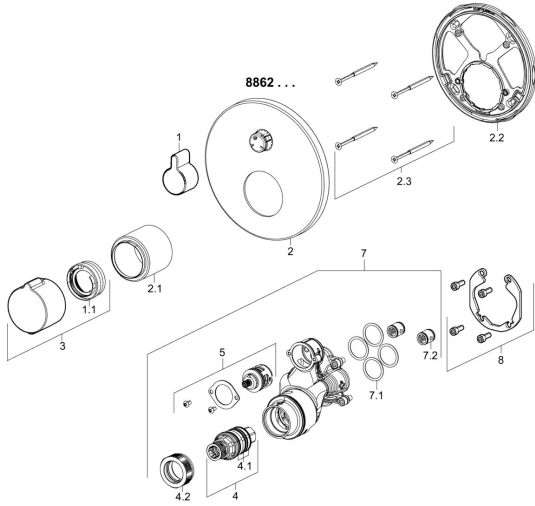

## Ersatzteile

### SP88623045

	Name	Art.-Nr.
1	Griff Chrom	59914322
1.1	Temperaturanschlag	59914426
2	Rosette, d 170 mm Chrom	59914317
2.1	Abdeckhülse Chrom	59914294
2.2	Befestigungsteil	59914307
2.3	Schraube, M4.5x80	59912890
3	Temperatureinstellgriff Chrom	59914320
4	Thermostatkartusche, 3.4	59914114
4.1	O-Ringsatz	59914113
4.2	Gegenmutter, M36x1.5, SW38	59914319
5	Umstellung	59914183
7	Funktionseinheit, 81143572	59914314
7.1	O-Ring, 23.47x2.62	59914304
7.2	Rückschlagventil	59905714
8	Einbausatz	59914186
N.I.	Schraubendreher, 5 mm	59914334
N.I.	Verlängerungssatz, 15 mm, d 170 mm	59914191
N.I.	Adapter, H/C reversed	59914184
N.I.	Verlängerungssatz, 15 mm	59914182
N.I.	Schalldämpfer	59904792
N.I.	Befestigungsschraube, M6x13	59914657
N.I.	Temperaturanschlag, max 38°C	59914619
N.I.	Umsteller, automatisch, 240°	59914656