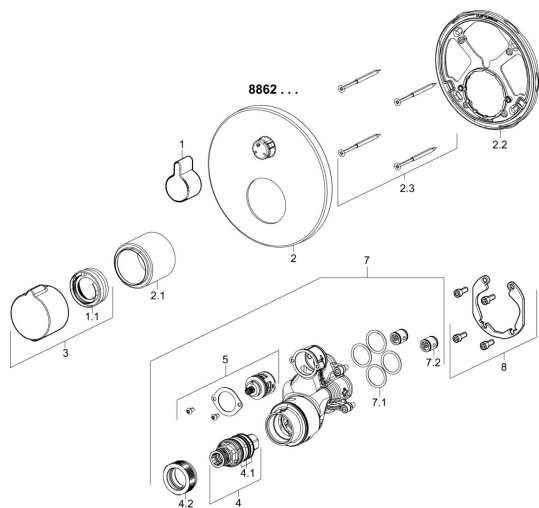

EAN: 4015474279148

static.hansa.com/88623045

Náhradní díly

SP88623045

| | Název | Kód |
|------|--|----------|
| 1 | Ovládací páka Chrom | 59914322 |
| 1.1 | Temperature adjustment limiter | 59914426 |
| 2 | Kryt příruby, d 170 mm Chrom | 59914317 |
| 2.1 | Růžice Chrom | 59914294 |
| 2.2 | Upevňovací část | 59914307 |
| 2.3 | Šroub, M4.5x80 | 59912890 |
| 3 | Ovladač regulátoru teploty Chrom | 59914320 |
| 4 | Termoelement/Kartuše, 3.4 | 59914114 |
| 4.1 | O-kroužek | 59914113 |
| 4.2 | Upevňovací matice, M36x1.5, SW38 | 59914319 |
| 5 | Přepínač | 59914183 |
| 7 | Funkční jednotka, 81143572 | 59914314 |
| 7.1 | O-kroužek, 23.47x2.62 | 59914304 |
| 7.2 | Zpětný ventil | 59905714 |
| 8 | Montážní kit | 59914186 |
| N.I. | šroubovák, 5 mm | 59914334 |
| N.I. | Nástavec-sada, 15 mm, d 170 mm | 59914191 |
| N.I. | Adaptér, H/C reversed | 59914184 |
| N.I. | Nástavec-sada, 15 mm | 59914182 |
| N.I. | Tlumič | 59904792 |
| N.I. | Upevňovací šroub, M6x13 | 59914657 |
| N.I. | Temperature adjustment limiter, max 38°C | 59914619 |
| N.I. | Přepínač, 240° | 59914656 |