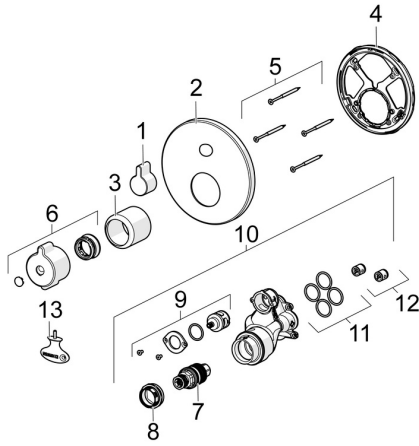

## Reserveonderdelen

### SP88619085

	Naam	Code
01	Hendel Chroom	59914322
02	Afdekplaat, d 170 mm Chroom	59914317
03	Rosassen Chroom	59914294
04	Fixing part	59914307
05	Schroef, M4.5x80	59912890
06	Temperatuur hendel Chroom	59914754
07	Thermostaat/binnenwerk, 3.4	59914114
08	Schroef de mouw	59914755
09	Omsteller	59914183
10	Functional unit, (8114, 8862)	59914311
10	Functional unit, (8113, 8861)	59914316
11	O-ring, 23.47x2.62	59914304
12	Terugslagklep	59905714
13	Sleutel	59914077