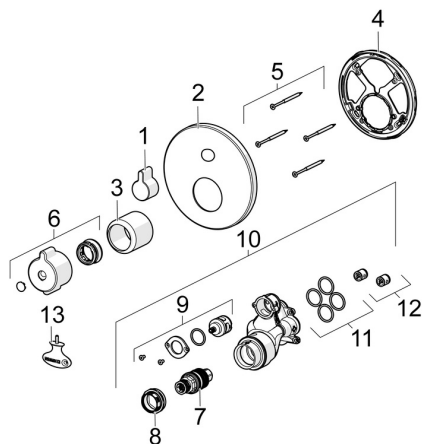

EAN: 4057304012532
static.hansa.com/88619085

Parti di ricambio

SP88619085

	Nome	Codice
01	Maniglia Cromo	59914322
02	Piastra, d 170 mm Cromo	59914317
03	Rosetta Cromo	59914294
04	Fixing part	59914307
05	Screw, M4,5x80	59912890
06	Maniglia per regolazione della temperatura Cromo	59914754
07	Cartuccia termostatica, 3.4	59914114
08	Manicotto filettato	59914755
09	Deviatore	59914183
10	Unità funzionale, (8114, 8862)	59914311
10	Unità funzionale, (8113, 8861)	59914316
11	O-ring, 23.47x2.62	59914304
12	Valvola antiriflusso	59905714
13	Chiave	59914077