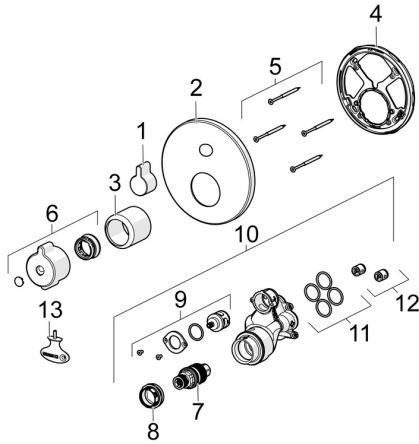

EAN: 4057304012532
static.hansa.com/88619085

Pièces de rechange

SP88619085

	Nom	Code
01	Levier Chrome	59914322
02	Rosaces, d 170 mm Chrome	59914317
03	Rosace Chrome	59914294
04	Pièce de fixation	59914307
05	Vis, M4.5x80	59912890
06	Croisillon réglage de température Chrome	59914754
07	Cartouche thermostatique, 3.4	59914114
08	Douille à vis	59914755
09	Inverseur	59914183
10	Unité fonctionnelle, (8114, 8862)	59914311
10	Unité fonctionnelle, (8113, 8861)	59914316
11	Joint, 23.47x2.62	59914304
12	Clapet anti-retour	59905714
13	Clef	59914077