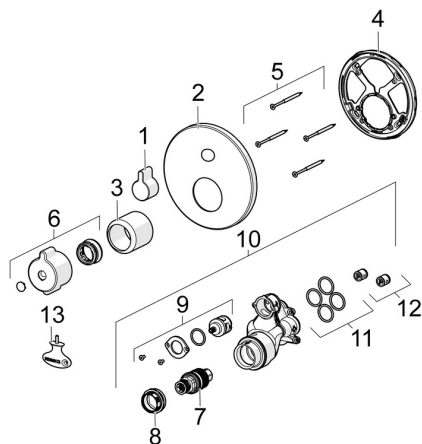

EAN: 4057304012532
static.hansa.com/88619085
Náhradní díly

SP88619085

	Název	Kód
01	Ovládací páka Chrom	59914322
02	Kryt příruby, d 170 mm Chrom	59914317
03	Růžice Chrom	59914294
04	Upevňovací část	59914307
05	Šroub, M4,5x80	59912890
06	Ovladač regulátoru teploty Chrom	59914754
07	Termoelement/Kartuše, 3,4	59914114
08	Šroub rukáv	59914755
09	Přepínač	59914183
10	Funkční jednotka, (8114, 8862)	59914311
10	Funkční jednotka, (8113, 8861)	59914316
11	O-kroužek, 23.47x2.62	59914304
12	Zpětný ventil	59905714
13	Klíč	59914077