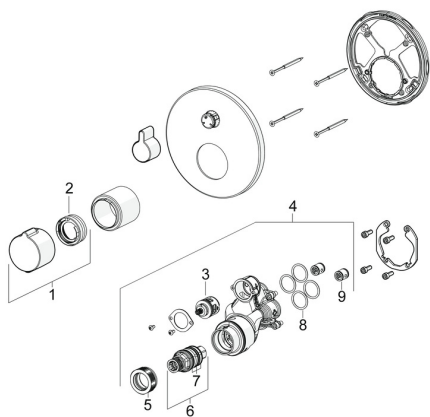

EAN: 4057304020100

static.hansa.com/8861904533
Pièces de rechange

SP8861904533

| | Nom | Code |
|------|--|-------------|
| 01 | Croisillon réglage de température Mat noir | 1018457V-33 |
| 02 | Temperature adjustment limiter | 59914426 |
| 03 | Inverseur | 59914183 |
| 04 | Unité fonctionnelle, (8113, 8861) | 59914316 |
| 05 | Écrou de maintien, M36x1.5, SW38 | 59914319 |
| 06 | Cartouche thermostatique, 3.4 | 59914114 |
| 07 | Joint torique | 59914113 |
| 08 | Joint, 23.47x2.62 | 59914304 |
| 09 | Clapet anti-retour | 59905714 |
| N.I. | Inverseur, 120° | 59914655 |