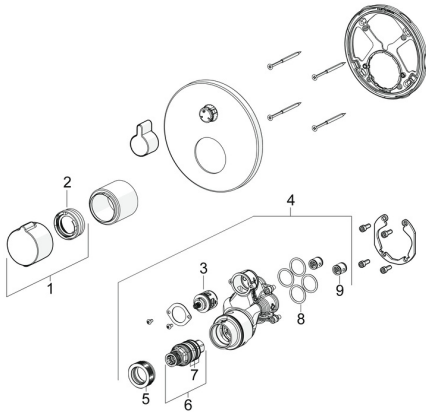

EAN: 4057304020100
static.hansa.com/8861904533

Ersatzteile

SP8861904533

	Name	Art.-Nr.
01	Temperatur-Wählgriff Matt-Schwarz	1018457V-33
02	Temperaturanschlag	59914426
03	Umstellung	59914183
04	Funktionseinheit, (8113, 8861)	59914316
05	Gegenmutter, M36x1.5, SW38	59914319
06	Thermostatkartusche, 3.4	59914114
07	O-Ringsatz	59914113
08	O-Ring, 23.47x2.62	59914304
09	Rückschlagventil	59905714
N.I.	Umsteller, automatisch, 120°	59914655