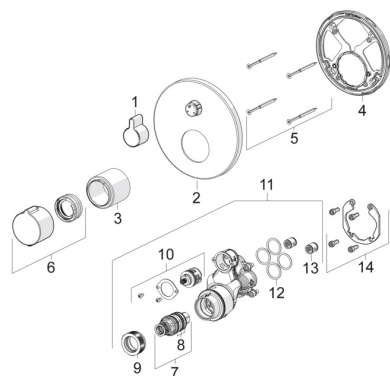

EAN: 4015474278981

static.hansa.com/88619045

Náhradné diely

SP88619045

	Názov	Kód
01	Rukoväť Chróm	59914322
02	Kryt príruby, d 170 mm Chróm	59914317
03	Ružice Chróm	59914294
04	Fixing part	59914307
05	Skrutka, M4.5x80	59912890
06	Rukoväť regulátora teploty Chróm	59914320
07	Termoelement/Kartuš, 3.4	59914114
08	O-kružok (komplet)	59914113
09	Prítláčna matica, M36x1.5, SW38	59914319
10	Prepínač	59914183
11	Funkčná jednotka, (8114, 8862)	59914311
11	Funkčná jednotka, (8113, 8861)	59914316
12	O-kružok, 23.47x2.62	59914304
13	Spätný ventil	59905714
14	Montážny kit	59914186
N.I.	Nadstavňový segment, 15 mm, d 170 mm	59914191
N.I.	Adaptér, H/C reversed	59914184
N.I.	Nadstavňový segment, 15 mm	59914182
N.I.	Upevňovacia skrutka, M6x13	59914657
N.I.	Prepínač, 240°	59914656
N.I.	Temperature adjustment limiter, max 38°C	59914619
N.I.	Prepínač, 120°	59914655