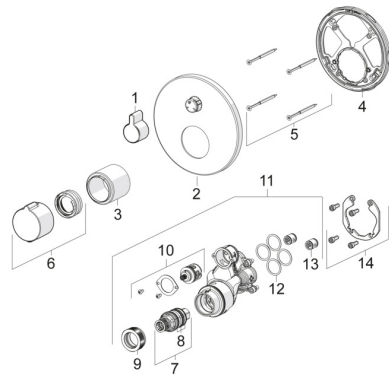

## Reserveonderdelen

### SP88619045

	Naam	Code
01	Hendel Chroom	59914322
02	Afdekplaat, d 170 mm Chroom	59914317
03	Rosassen Chroom	59914294
04	Fixing part	59914307
05	Schroef, M4.5x80	59912890
06	Temperatuur hendel Chroom	59914320
07	Thermostaat/binnenwerk, 3.4	59914114
08	O-ring	59914113
09	Schroefring, M36x1.5, SW38	59914319
10	Omsteller	59914183
11	Functional unit, (8114, 8862)	59914311
11	Functional unit, (8113, 8861)	59914316
12	O-ring, 23.47x2.62	59914304
13	Terugslagklep	59905714
14	Installatie pakket	59914186
N.I.	Inbouwverlengstuk compleet, 15 mm, d 170 mm	59914191
N.I.	Adapter, H/C reversed	59914184
N.I.	Inbouwverlengstuk compleet, 15 mm	59914182
N.I.	Bevestigingsschroeven, M6x13	59914657
N.I.	Omsteller, 240°	59914656
N.I.	Temperature adjustment limiter, max 38°C	59914619
N.I.	Omsteller, 120°	59914655