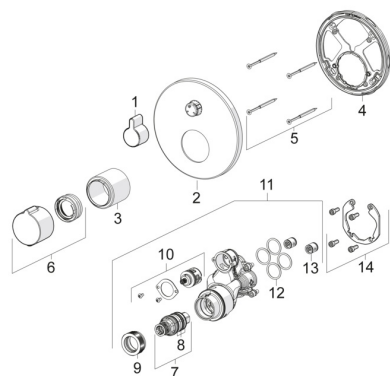

EAN: 4015474278981

[static.hansa.com/88619045](https://static.hansa.com/88619045)
**Pièces de rechange**
**SP88619045**

	Nom	Code
01	Levier Chrome	59914322
02	Rosaces, d 170 mm Chrome	59914317
03	Rosace Chrome	59914294
04	Pièce de fixation	59914307
05	Vis, M4.5x80	59912890
06	Croisillon réglage de température Chrome	59914320
07	Cartouche thermostatique, 3.4	59914114
08	Joint torique	59914113
09	Écrou de maintien, M36x1.5, SW38	59914319
10	Inverseur	59914183
11	Unité fonctionnelle, (8114, 8862)	59914311
11	Unité fonctionnelle, (8113, 8861)	59914316
12	Joint, 23.47x2.62	59914304
13	Clapet anti-retour	59905714
14	Kit d'installation	59914186
N.I.	Rallonge pour mitigeur encastrés, 15 mm, d 170 mm	59914191
N.I.	Adaptateur, H/C reversed	59914184
N.I.	Rallonge pour mitigeur encastrés, 15 mm	59914182
N.I.	Vis, M6x13	59914657
N.I.	Inverseur, 240°	59914656
N.I.	Temperature adjustment limiter, max 38°C	59914619
N.I.	Inverseur, 120°	59914655