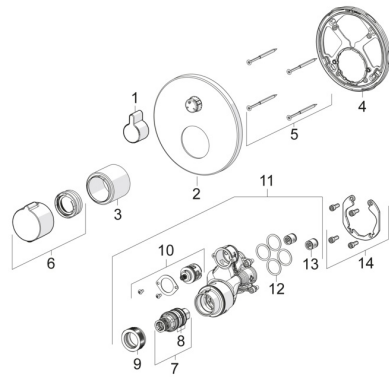

EAN: 4015474278981
static.hansa.com/88619045

Ersatzteile

SP88619045

	Name	Art.-Nr.
01	Griff Chrom	59914322
02	Rosette, d 170 mm Chrom	59914317
03	Abdeckhülse Chrom	59914294
04	Befestigungsteil	59914307
05	Schraube, M4.5x80	59912890
06	Temperatureinstellgriff Chrom	59914320
07	Thermostatkartusche, 3.4	59914114
08	O-Ringsatz	59914113
09	Gegenmutter, M36x1.5, SW38	59914319
10	Umstellung	59914183
11	Funktionseinheit, (8114, 8862)	59914311
11	Funktionseinheit, (8113, 8861)	59914316
12	O-Ring, 23.47x2.62	59914304
13	Rückschlagventil	59905714
14	Einbausatz	59914186
N.I.	Verlängerungssatz, 15 mm, d 170 mm	59914191
N.I.	Adapter, H/C reversed	59914184
N.I.	Verlängerungssatz, 15 mm	59914182
N.I.	Befestigungsschraube, M6x13	59914657
N.I.	Umsteller, automatisch, 240°	59914656
N.I.	Temperaturanschlag, max 38°C	59914619
N.I.	Umsteller, automatisch, 120°	59914655