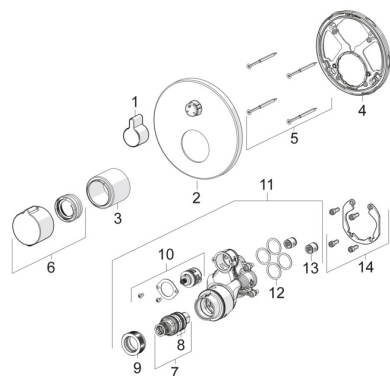

EAN: 4015474278981
static.hansa.com/88619045

Náhradní díly

SP88619045

	Název	Kód
01	Ovládací páka Chrom	59914322
02	Kryt příruby, d 170 mm Chrom	59914317
03	Růžice Chrom	59914294
04	Upevňovací část	59914307
05	Šroub, M4,5x80	59912890
06	Ovladač regulátoru teploty Chrom	59914320
07	Termoelement/Kartuše, 3,4	59914114
08	O-kroužek	59914113
09	Upevňovací matice, M36x1,5, SW38	59914319
10	Přepínač	59914183
11	Funkční jednotka, (8114, 8862)	59914311
11	Funkční jednotka, (8113, 8861)	59914316
12	O-kroužek, 23,47x2,62	59914304
13	Zpětný ventil	59905714
14	Montážní kit	59914186
N.I.	Nástavec-sada, 15 mm, d 170 mm	59914191
N.I.	Adaptér, H/C reversed	59914184
N.I.	Nástavec-sada, 15 mm	59914182
N.I.	Upevňovací šroub, M6x13	59914657
N.I.	Přepínač, 240°	59914656
N.I.	Temperature adjustment limiter, max 38°C	59914619
N.I.	Přepínač, 120°	59914655