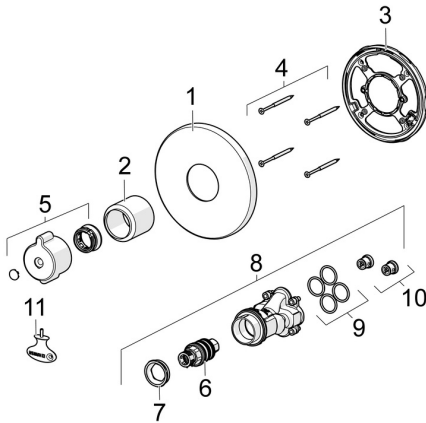

EAN: 4057304012556
static.hansa.com/88609085

Ersatzteile

SP88609085

	Name	Art.-Nr.
01	Rosette, d 170 mm Chrom	59914318
02	Abdeckhülse Chrom	59914294
03	Befestigungsteil	59914296
04	Schraube, M4,5x80	59912890
05	Temperatureinstellgriff Chrom	59914754
06	Thermostatkartusche, 3,4	59914114
07	Schraubhülse	59914755
08	Funktionseinheit	59914293
09	O-Ring, 23,47x2,62	59914304
10	Rückschlagventil	59905714
11	Schlüssel	59914077