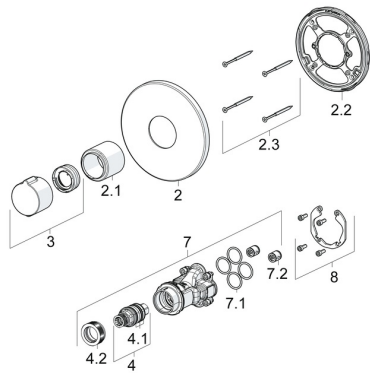

EAN: 4015474279209
static.hansa.com/88609045

Parti di ricambio

SP88609045

	Nome	Codice
2	Piastra, d 170 mm Cromo	59914318
2.1	Rosetta Cromo	59914294
2.2	Fixing part	59914296
2.3	Screw, M4,5x80	59912890
3	Maniglia per regolazione della temperatura Cromo	59914320
4	Cartuccia termostatica, 3.4	59914114
4.1	O-ring	59914113
4.2	Dado di fissaggio, M36x1.5, SW38	59914319
7	Unità funzionale	59914293
7.1	O-ring, 23.47x2.62	59914304
7.2	Valvola antiriflusso	59905714
8	Kit di installazione	59914186
N.I.	Adapter, H/C reversed	59914184
N.I.	Prolunga, 15 mm	59914182
N.I.	Viti di fissaggio, M6x13	59914657
N.I.	Temperature adjustment limiter, max 38°C	59914619
N.I.	Prolunga, 15 mm, d 170 mm	59914191