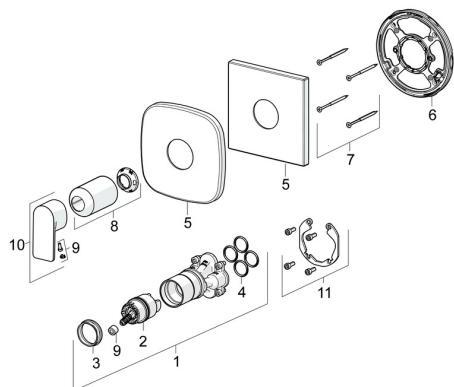

## Náhradné diely

### SP87859073

	Názov	Kód
01	Funkčná jednotka <b>Ukončené</b>	59914510
02	Kartuš, 4.0 Classic	59914129
03	Prítláčna matica, M42x1.5, SW 38	59914128
04	O-kružok, 23.47x2.62	59914304
05	Kryt príruby Chróm	59914312
05	Krycí diel, 154x154 mm Chróm <b>Ukončené</b>	59914571
06	Fixing part	59914511
07	Skrutka, M4.5x80	59912890
08	Ružice Chróm	59914572
09	Záslepka	59914573
10	Ovládacia rukoväť Chróm	1009774V