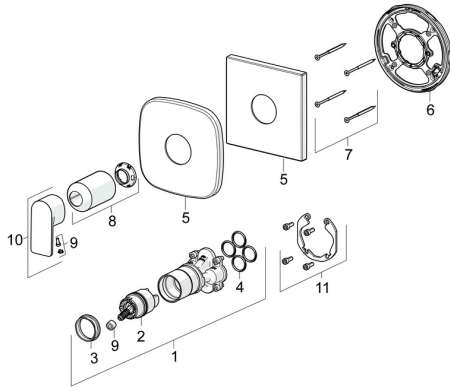

EAN: 4057304015243
static.hansa.com/87859073

Reserveonderdelen

SP87859073

	Naam	Code
01	Functional unit Stopgezet	59914510
02	Binnenwerk, 4.0 Classic	59914129
03	Schroefring, M42x1.5, SW 38	59914128
04	O-ring, 23.47x2.62	59914304
05	Afdekplaat Chroom	59914312
05	Afdekplaat, 154x154 mm Chroom Stopgezet	59914571
06	Fixing part	59914511
07	Schroef, M4.5x80	59912890
08	Rosassen Chroom	59914572
09	Sierdop	59914573
10	Hendel Chroom	1009774V