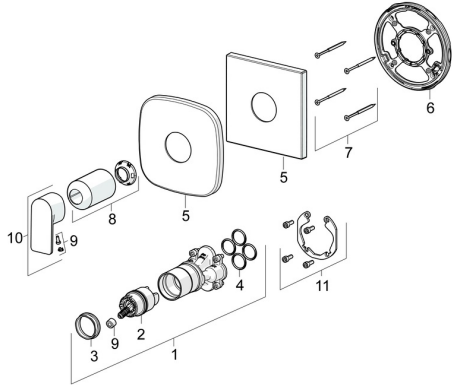

## Parti di ricambio

### SP87859073

	Nome	Codice
01	Unità funzionale <span style="background-color: #cccccc;">Fuori produzione</span>	59914510
02	Cartuccia, 4.0 Classic	59914129
03	Dado di fissaggio, M42x1.5, SW 38	59914128
04	O-ring, 23.47x2.62	59914304
05	Piastra Cromo	59914312
05	Piastra, 154x154 mm Cromo <span style="background-color: #cccccc;">Fuori produzione</span>	59914571
06	Fixing part	59914511
07	Screw, M4.5x80	59912890
08	Rosetta Cromo	59914572
09	Tappo	59914573
10	Leva Cromo	1009774V