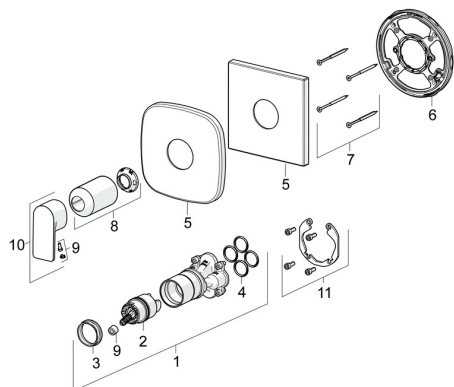

EAN: 4057304015243
static.hansa.com/87859073

Pièces de rechange

SP87859073

	Nom	Code
01	Unité fonctionnelle Arrêté	59914510
02	Cartouche, 4.0 Classic	59914129
03	Écrou de maintien, M42x1.5, SW 38	59914128
04	Joint, 23.47x2.62	59914304
05	Rosaces Chrome	59914312
05	Rosaces, 154x154 mm Chrome Arrêté	59914571
06	Pièce de fixation	59914511
07	Vis, M4.5x80	59912890
08	Rosace Chrome	59914572
09	Capuchon	59914573
10	Levier Chrome	1009774V