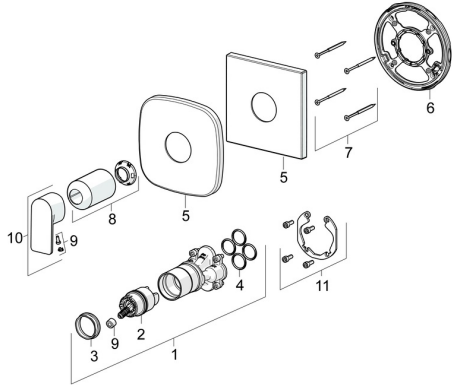

EAN: 4057304015243
static.hansa.com/87859073

Ersatzteile

SP87859073

	Name	Art.-Nr.
01	Funktionseinheit Ausgelaufen	59914510
02	Kartusche, 4.0 Classic	59914129
03	Spann-Mutter, M4x1.5, SW 38	59914128
04	O-Ring, 23.47x2.62	59914304
05	Rosette Chrom	59914312
05	Abdeckplatte, 154x154 mm Chrom Ausgelaufen	59914571
06	Befestigungsteil	59914511
07	Schraube, M4.5x80	59912890
08	Abdeckhülse Chrom	59914572
09	Dekorkappe	59914573
10	Hebel Chrom	1009774V