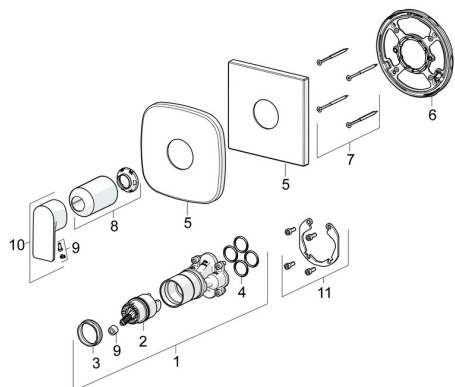

## Náhradní díly

### SP87859073

	Název	Kód
01	Funkční jednotka <b>Ukončeno</b>	59914510
02	Kartuše, 4.0 Classic	59914129
03	Upevňovací matice, M42x1.5, SW 38	59914128
04	O-kroužek, 23.47x2.62	59914304
05	Kryt příruby Chrom	59914312
05	Krycí díl, 154x154 mm Chrom <b>Ukončeno</b>	59914571
06	Upevňovací část	59914511
07	Šroub, M4.5x80	59912890
08	Růžice Chrom	59914572
09	Záslepka	59914573
10	Páka Chrom	1009774V