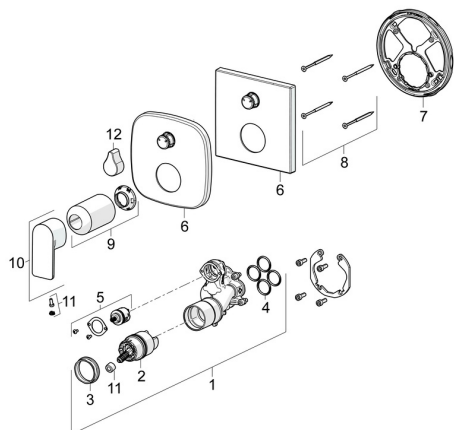

EAN: 4057304015250
static.hansa.com/87849073

Náhradné diely

SP87849073

	Názov	Kód
01	Funkčná jednotka	59914514
02	Kartuš, 4.0 Classic	59914129
03	Prítlačná matica, M42x1.5, SW 38	59914128
04	O-krúžok, 23.47x2.62	59914304
05	Prepínač	59914183
06	Kryt príruby Chróm	59914309
06	Krycí diel, 154x154 mm Chróm	59914575
07	Fixing part	59914307
08	Skrutka, M4,5x80	59912890
09	Ružice Chróm	59914572
10	Ovládacia rukoväť Chróm	1009774V
11	Záslepka	59914573
12	Rukoväť Chróm	59914576
N.I.	Prepínač, 120°	59914655