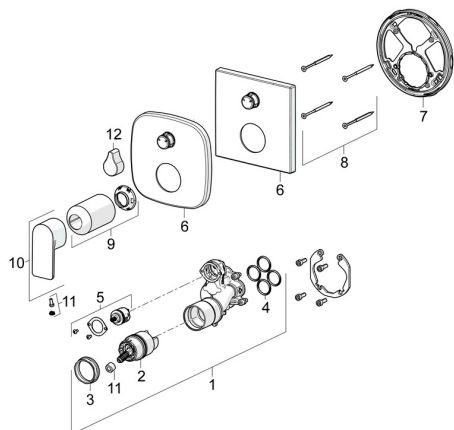

EAN: 4057304015250
static.hansa.com/87849073

Parti di ricambio

SP87849073

	Nome	Codice
01	Unità funzionale	59914514
02	Cartuccia, 4.0 Classic	59914129
03	Dado di fissaggio, M42x1,5, SW 38	59914128
04	O-ring, 23.47x2.62	59914304
05	Deviatore	59914183
06	Piastra Cromo	59914309
06	Piastra, 154x154 mm Cromo	59914575
07	Fixing part	59914307
08	Screw, M4,5x80	59912890
09	Rosetta Cromo	59914572
10	Leva Cromo	1009774V
11	Tappo	59914573
12	Maniglia Cromo	59914576
N.I.	Deviatore, 120°	59914655