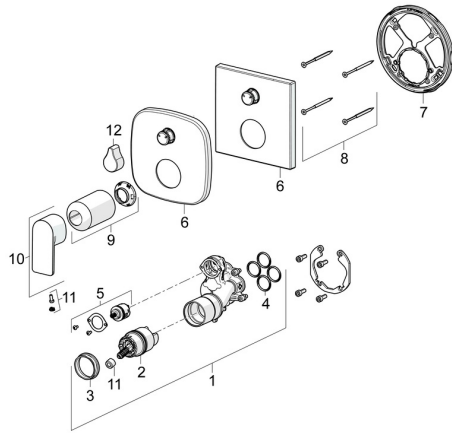

## Pièces de rechange

### SP87849073

	Nom	Code
01	Unité fonctionnelle	59914514
02	Cartouche, 4.0 Classic	59914129
03	Écrou de maintien, M42x1.5, SW 38	59914128
04	Joint, 23.47x2.62	59914304
05	Inverseur	59914183
06	Rosaces Chrome	59914309
06	Rosaces, 154x154 mm Chrome	59914575
07	Pièce de fixation	59914307
08	Vis, M4,5x80	59912890
09	Rosace Chrome	59914572
10	Levier Chrome	1009774V
11	Capuchon	59914573
12	Levier Chrome	59914576
N.I.	Inverseur, 120°	59914655