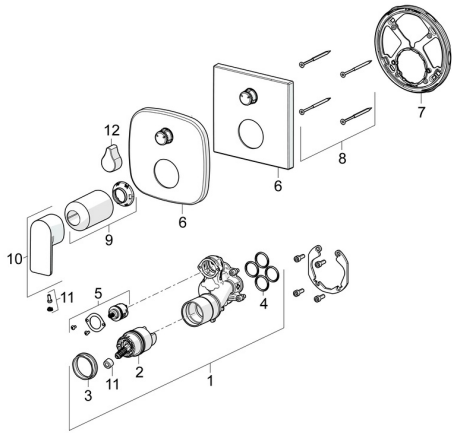

## Ersatzteile

### SP87849073

	Name	Art.-Nr.
01	Funktionseinheit	59914514
02	Kartusche, 4.0 Classic	59914129
03	Spann-Mutter, M42x1.5, SW 38	59914128
04	O-Ring, 23.47x2.62	59914304
05	Umstellung	59914183
06	Rosette Chrom	59914309
06	Abdeckplatte, 154x154 mm Chrom	59914575
07	Befestigungsteil	59914307
08	Schraube, M4.5x80	59912890
09	Abdeckhülse Chrom	59914572
10	Hebel Chrom	1009774V
11	Dekorkappe	59914573
12	Griff Chrom	59914576
N.I.	Umsteller, automatisch, 120°	59914655