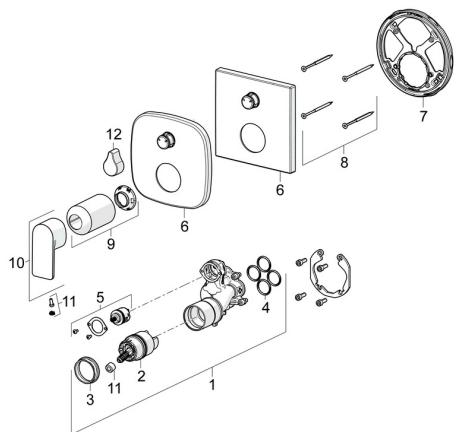

EAN: 4057304015250
static.hansa.com/87849073

Náhradní díly

SP87849073

	Název	Kód
01	Funkční jednotka	59914514
02	Kartuše, 4.0 Classic	59914129
03	Upevňovací matice, M42x1.5, SW 38	59914128
04	O-kroužek, 23.47x2.62	59914304
05	Přepínač	59914183
06	Kryt příruby Chrom	59914309
06	Krycí díl, 154x154 mm Chrom	59914575
07	Upevňovací část	59914307
08	Šroub, M4.5x80	59912890
09	Růžice Chrom	59914572
10	Páka Chrom	1009774V
11	Záslepka	59914573
12	Ovládací páka Chrom	59914576
N.I.	Přepínač, 120°	59914655