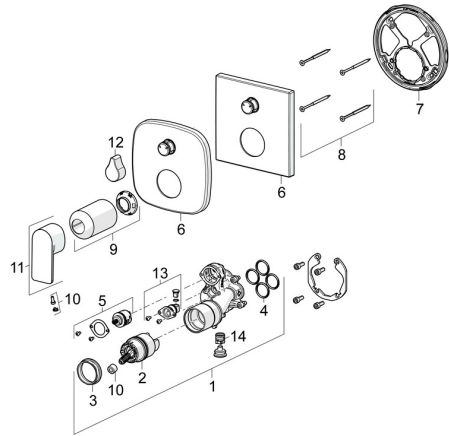

## Reserveonderdelen

### SP87843073

	Naam	Code
01	Functional unit	59914515
02	Binnenwerk, 4.0 Classic	59914129
03	Schroefring, M42x1,5, SW 38	59914128
04	O-ring, 23.47x2.62	59914304
05	Omsteller	59914183
06	Afdekplaat Chroom	59914309
06	Afdekplaat, 154x154 mm Chroom	59914575
07	Fixing part	59914307
08	Schroef, M4,5x80	59912890
09	Rosassen Chroom	59914572
10	Sierdop	59914573
11	Hendel Chroom	1009774V
12	Hendel Chroom	59914576
13	Vacuum beveiliging	59914335
14	Terugslagklep	59914336
N.I.	Omsteller, 120°	59914655