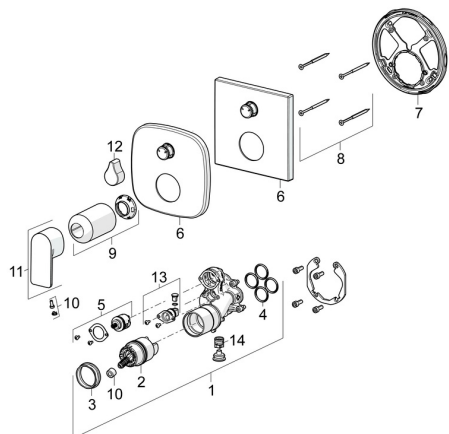

EAN: 4057304015410
static.hansa.com/87843073

Parti di ricambio

SP87843073

	Nome	Codice
01	Unità funzionale	59914515
02	Cartuccia, 4.0 Classic	59914129
03	Dado di fissaggio, M42x1,5, SW 38	59914128
04	O-ring, 23.47x2.62	59914304
05	Deviatore	59914183
06	Piastra Cromo	59914309
06	Piastra, 154x154 mm Cromo	59914575
07	Fixing part	59914307
08	Screw, M4.5x80	59912890
09	Rosetta Cromo	59914572
10	Tappo	59914573
11	Leva Cromo	1009774V
12	Maniglia Cromo	59914576
13	Valvola antiriflusso	59914335
14	Valvola antiriflusso	59914336
N.I.	Deviatore, 120°	59914655