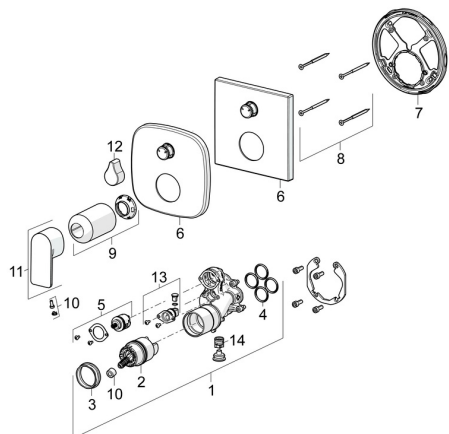

EAN: 4057304015410
static.hansa.com/87843073

Pièces de rechange

SP87843073

	Nom	Code
01	Unité fonctionnelle	59914515
02	Cartouche, 4.0 Classic	59914129
03	Écrou de maintien, M42x1.5, SW 38	59914128
04	Joint, 23.47x2.62	59914304
05	Inverseur	59914183
06	Rosaces Chrome	59914309
06	Rosaces, 154x154 mm Chrome	59914575
07	Pièce de fixation	59914307
08	Vis, M4,5x80	59912890
09	Rosace Chrome	59914572
10	Capuchon	59914573
11	Levier Chrome	1009774V
12	Levier Chrome	59914576
13	Soupape anti-vide	59914335
14	Clapet anti-retour	59914336
N.I.	Inverseur, 120°	59914655