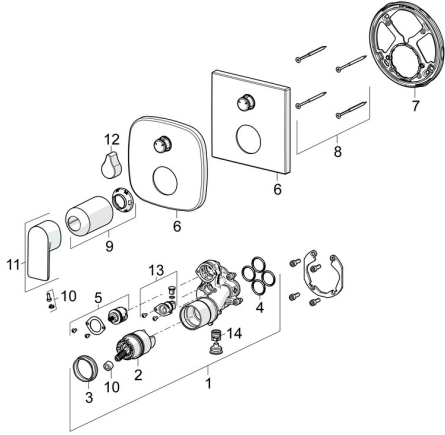

EAN: 4057304015410
static.hansa.com/87843073

Ersatzteile

SP87843073

| | Name | Art.-Nr. |
|------|--------------------------------|----------|
| 01 | Funktionseinheit | 59914515 |
| 02 | Kartusche, 4.0 Classic | 59914129 |
| 03 | Spann-Mutter, M4x1.5, SW 38 | 59914128 |
| 04 | O-Ring, 23.47x2.62 | 59914304 |
| 05 | Umstellung | 59914183 |
| 06 | Rosette Chrom | 59914309 |
| 06 | Abdeckplatte, 154x154 mm Chrom | 59914575 |
| 07 | Befestigungsteil | 59914307 |
| 08 | Schraube, M4.5x80 | 59912890 |
| 09 | Abdeckhülse Chrom | 59914572 |
| 10 | Dekorkappe | 59914573 |
| 11 | Hebel Chrom | 1009774V |
| 12 | Griff Chrom | 59914576 |
| 13 | Rohrbelüfter | 59914335 |
| 14 | Rückflussverhinderer | 59914336 |
| N.I. | Umsteller, automatisch, 120° | 59914655 |