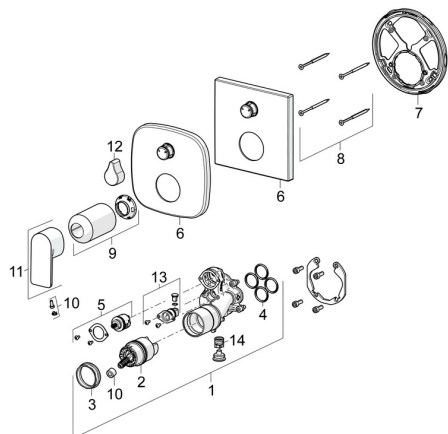

EAN: 4057304015410
static.hansa.com/87843073

Náhradní díly

SP87843073

	Název	Kód
01	Funkční jednotka	59914515
02	Kartuše, 4.0 Classic	59914129
03	Upevňovací matice, M42x1.5, SW 38	59914128
04	O-kroužek, 23.47x2.62	59914304
05	Přepínač	59914183
06	Kryt příruby Chrom	59914309
06	Krycí díl, 154x154 mm Chrom	59914575
07	Upevňovací část	59914307
08	Šroub, M4.5x80	59912890
09	Růžice Chrom	59914572
10	Záslepka	59914573
11	Páka Chrom	1009774V
12	Ovládací páka Chrom	59914576
13	Přísávací ventil	59914335
14	Zpětný ventil	59914336
N.I.	Přepínač, 120°	59914655