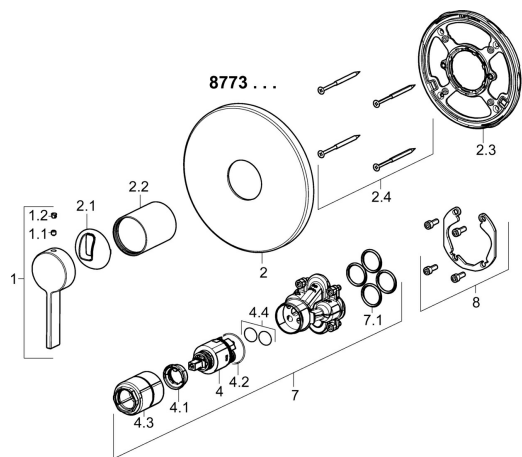

EAN: 4015474287167
static.hansa.com/87739003

Náhradné diely

SP87739003

	Názov	Kód
1	Ovládacia rukoväť Chróm	59914017
1.1	Skrutka, M5x6, SW2,5	59912617
1.2	Vymedzovacia vložka Chróm	59913762
2	Kryt príruby, d 170 mm Chróm	59914306
2.1	Krytka Chróm	59914016
2.2	Ružice Chróm	59913375
2.3	Fixing part	59914296
2.4	Skrutka, M4.5x80	59912890
4	Kartuš, 3.5 Classic	59913075
4.1	Temperature adjustment limiter	59912325
4.2	O-kružok, d 28.24x2.62 Ukončené	59912590
4.3	Skrutka rukáv, M38x1	59912115
4.4	O-kružok, d 10.10x1.60 Ukončené	59905072
7	Funkčná jednotka, 3.5	59914303
7.1	O-kružok, 23.47x2.62	59914304
8	Montážny kit	59914186
N.I.	Upevňovacia skrutka, M6x13	59914657
N.I.	Adaptér, H/C reversed	59914184
N.I.	Nadstavňý segment, 15 mm	59914182
N.I.	Nadstavňý segment, 15 mm, d 170 mm	59914191