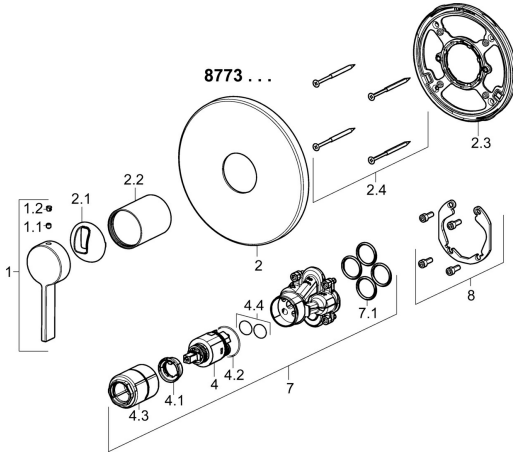

## Reserveonderdelen

### SP87739003

	Naam	Code
1	Hendel Chroom	59914017
1.1	Schroef, M5x6, SW2.5	59912617
1.2	Binnendeel temperatuurhendel Chroom	59913762
2	Afdekplaat, d 170 mm Chroom	59914306
2.1	Kap Chroom	59914016
2.2	Rosassen Chroom	59913375
2.3	Fixing part	59914296
2.4	Schroef, M4.5x80	59912890
4	Binnenwerk, 3.5 Classic	59913075
4.1	Temperature adjustment limiter	59912325
4.2	O-ring, d 28.24x2.62 <b>Stopgezet</b>	59912590
4.3	Schroef de mouw, M38x1	59912115
4.4	O-ring, d 10.10x1.60 <b>Stopgezet</b>	59905072
7	Functional unit, 3.5	59914303
7.1	O-ring, 23.47x2.62	59914304
8	Installatie pakket	59914186
N.I.	Bevestigingsschroeven, M6x13	59914657
N.I.	Adapter, H/C reversed	59914184
N.I.	Inbouwverlengstuk compleet, 15 mm	59914182
N.I.	Inbouwverlengstuk compleet, 15 mm, d 170 mm	59914191