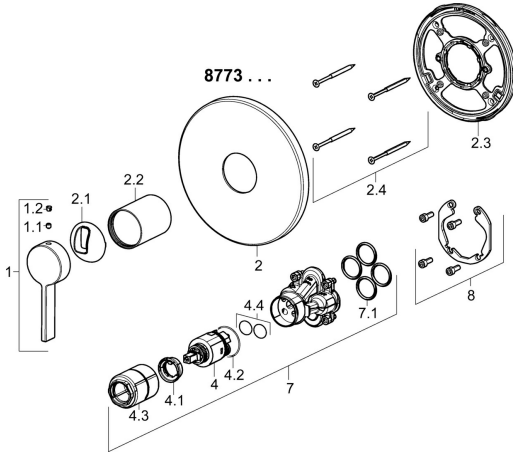

## Pièces de rechange

### SP87739003

	Nom	Code
1	Levier Chrome	59914017
1.1	Vis, M5x6, SW2.5	59912617
1.2	Butée de réglage Chrome	59913762
2	Rosaces, d 170 mm Chrome	59914306
2.1	Chape Chrome	59914016
2.2	Rosace Chrome	59913375
2.3	Pièce de fixation	59914296
2.4	Vis, M4.5x80	59912890
4	Cartouche, 3.5 Classic	59913075
4.1	Temperature adjustment limiter	59912325
4.2	Joint, d 28.24x2.62 <b>Arrêté</b>	59912590
4.3	Douille à vis, M38x1	59912115
4.4	Joint, d 10.10x1.60 <b>Arrêté</b>	59905072
7	Unité fonctionnelle, 3.5	59914303
7.1	Joint, 23.47x2.62	59914304
8	Kit d'installation	59914186
N.I.	Vis, M6x13	59914657
N.I.	Adaptateur, H/C reversed	59914184
N.I.	Rallonge pour mitigeur encastrés, 15 mm	59914182
N.I.	Rallonge pour mitigeur encastrés, 15 mm, d 170 mm	59914191